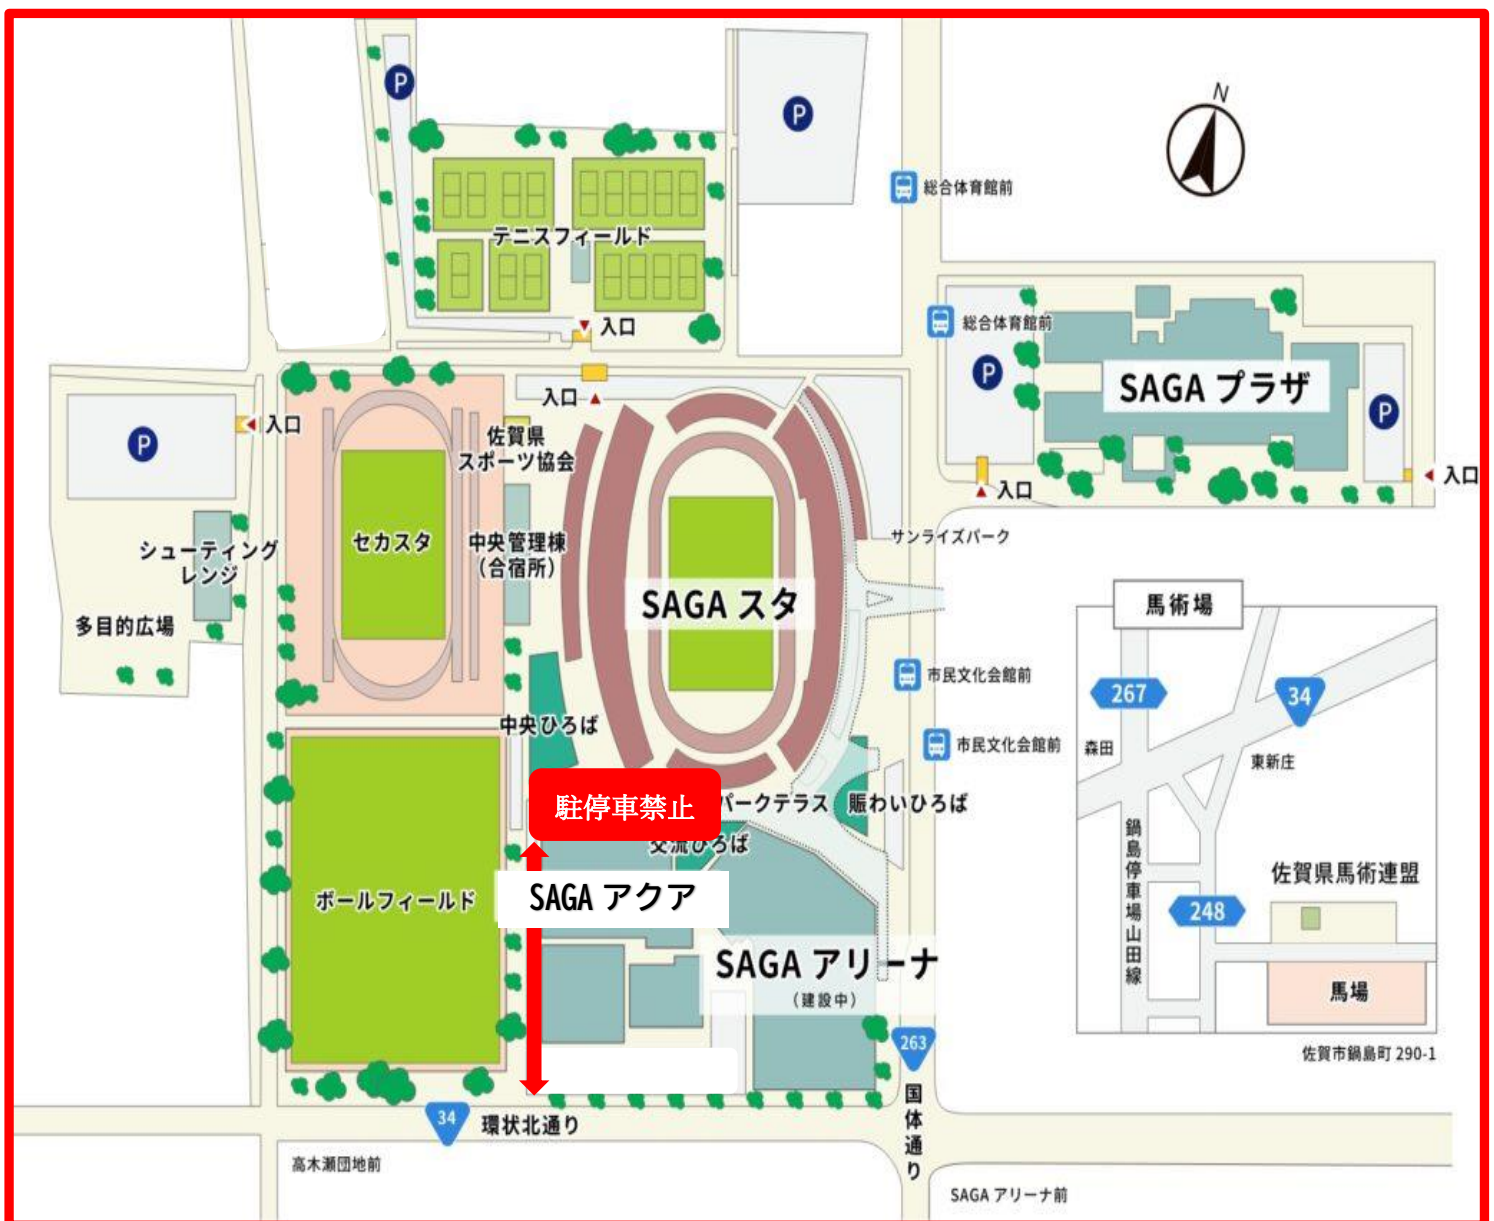

SAGA アクア講座受講者送迎および駐車場について

当施設の自主事業へお申込みいただき、誠にありがとうございます。

SAGA アクア講座受講者送迎および駐車場についてご案内申し上げます。

送迎車両は⇨赤矢印動線のみ通行可能です。緊急搬送車両動線確保のために駐停車禁止区域への一般車両の駐停車は一切できかねますので予めご了承ください。(運転手乗車の場合も同様)

また、講座受講者と同行される場合は、下記駐車場Pへ駐車後、徒歩にてご来場ください。

遵守いただけない場合、受講をお断りする場合がございます。皆様のご理解とご協力をお願い致します。

ご不明な点がございましたら、当施設までお問い合わせくださいませ。

SAGA アクア TEL0952-33-6119