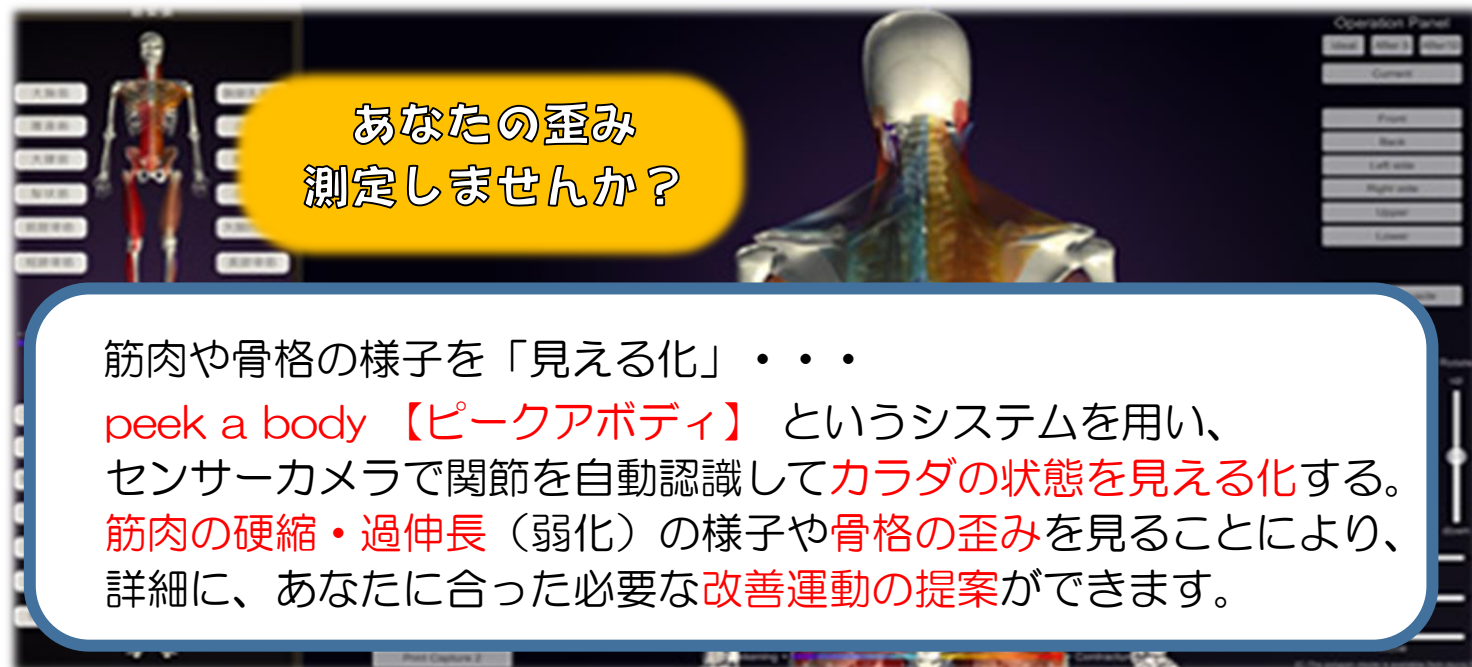

身体のゆがみ測定会

peek a body 【ピークアボディ】

あなたの歪み
測定しませんか？

筋肉や骨格の様子を「見える化」・・・

peek a body 【ピークアボディ】 というシステムを用い、
センサーカメラで関節を自動認識してカラダの状態を見える化する。
筋肉の硬縮・過伸長（弱化）の様子や骨格の歪みを見ることにより、
詳細に、あなたに合った必要な改善運動の提案ができます。

- 開催日 : 令和3年 7月28日(水)
- 開催時間 : 10:00~15:00
- 受付期間 : 7月5日(月) ~ 7月27日(火)
- 場所 : 庭球場クラブハウス2F
- 定員 : 8名(先着順)
- 測定&結果説明料:1,500円(約30分)